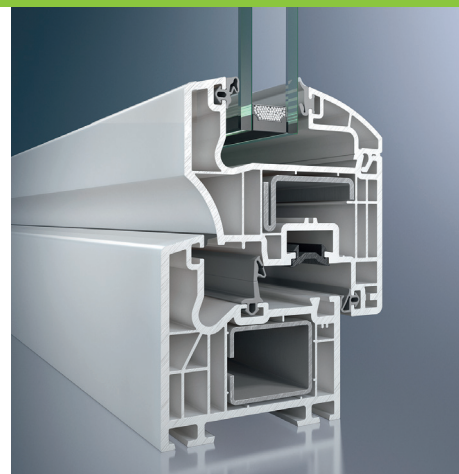

Corona CT 70 MD

Sistemi prozora i vrata koji ispunjavaju visoke zahteve

Tehničke prednosti

- mala vidna širina od 120 mm kod standardne kombinacije profila
- moderni srebrno-sivi dihtunzi kod belih profila, a crni dihtunzi kod obojenih profila
- kvalitetan materijal za dihtunge sa specijalnom tehnikom njihove izrade
- u zavisnosti od kombinacije profila i zastakljenja, mogu se postići U_w vrednosti od 1,3 W/(m²K) sa standardnim zastakljivanjem $U_g = 1,1$ W/(m²K)
- najbolje vrednosti kada je u pitanju zaštita od olujnih kiša i vazдушna propustljivost:
 - zaštita od olujne kiše prema DIN EN 12208 klasa 9A (600 Pa)
 - vazдушna propustljivost prema DIN EN 12207 klasa 4
- zavisno od izbora profila i zastakljenja moguće je postići zvučnu izolaciju i do SSK 5 ($R_w = 45-49$ dB prema VDI 2719)

Zelena tehnologija za plavu planetu
Čista energija dobijena iz sunca

Green Technology for the Blue Planet
Clean Energy from Solar and Windows

SCHÜCO
ALUKÖNIGSTAHL

PVC Sistem Corona CT 70 MD koncipiran je kao 5-komorni profil sa dve ravni krilnog dihtunga. Ovaj sistem odlikuje izvanredna toplotna izolacija uz istovremeno malu vidnu širinu u tri jedinstvene konture krila.

Veliki spektar boja firme Schüco za sve glavne i sporedne profile, pruža vam mogućnosti da vašem objektu date pravi akcenat pomoću boja.

Corona CT 70 MD Rondo

Zaobljena "softline" linija Rondo-prozorskog krila optički smanjuje vidnu širinu konture profila i doprinosi vizuelnoj prepoznatljivosti prozora.

Corona CT 70 MD Classic

Classic geometrija krila ispunjava svojim jasnim, klasičnim linijama zahteve moderne arhitekture.

Corona CT 70 MD Cava

Konkavna geometrija krila omogućava optičko odvajanje krila i okvira, što doprinosi utisku lake i atraktivne konstrukcije.