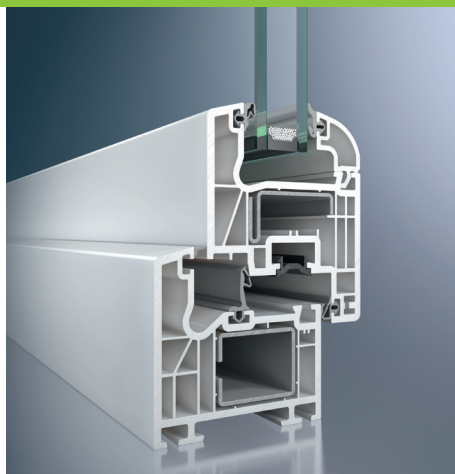

Corona CT 70 MD

Sistemi prozora i vrata koji ispunjavaju visoke zahteve

Tehničke prednosti

- mala vidna širina od 120 mm kod standardne kombinacije profila
- moderni srebrno-sivi dihtunzi kod belih profila, a crni dihtunzi kod obojenih profila
- kvalitetan materijal za dihtunge sa specijalnom tehnikom njihove izrade
- u zavisnosti od kombinacije profila i zastakljenja, mogu se postići U_w vrednosti od 1,3 W/(m²K) sa standardnim zastakljivanjem $U_g = 1,1$ W/(m²K)
- najbolje vrednosti kada je u pitanju zaštita od olujnih kiša i vazдушna propustljivost:
 - zaštita od olujne kiše prema DIN EN 12208 klasa 9A (600 Pa)
 - vazдушna propustljivost prema DIN EN 12207 klasa 4
- zavisno od izbora profila i zastakljenja moguće je postići zvučnu izolaciju i do SSK 5 ($R_w = 45-49$ dB prema VDI 2719)

Zelena tehnologija za plavu planetu
Čista energija dobijena iz sunca

Green Technology for the Blue Planet
Clean Energy from Solar and Windows

SCHÜCO
ALUKÖNIGSTAHL

PVC Sistem Corona CT 70 MD koncipiran je kao 5-komorni profil sa dve ravni krilnog dihtunga. Ovaj sistem odlikuje izvanredna toplotna izolacija uz istovremeno malu vidnu širinu u tri jedinstvene konture krila.

Veliki spektar boja firme Schüco za sve glavne i sporedne profile, pruža vam mogućnosti da vašem objektu date pravi akcenat pomoću boja.

Corona CT 70 MD Rondo

Zaobljena "softline" linija Rondo-prozorskog krila optički smanjuje vidnu širinu konture profila i doprinosi vizuelnoj prepoznatljivosti prozora.

Corona CT 70 MD Classic

Classic geometrija krila ispunjava svojim jasnim, klasičnim linijama zahteve moderne arhitekture.

Corona CT 70 MD Cava

Konkavna geometrija krila omogućava optičko odvajanje krila i okvira, što doprinosi utisku lake i atraktivne konstrukcije.