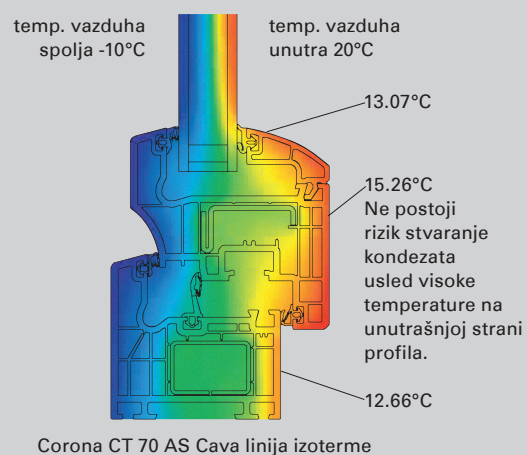

Corona CT 70 MD

Sistemi prozora i vrata koji ispunjavaju visoke zahteve

Tehničke prednosti

- mala vidna širina od 120 mm kod standardne kombinacije profila
- moderni srebrno-sivi dihtunzi kod belih profila, a crni dihtunzi kod obojenih profila
- kvalitetan materijal za dihtunge sa specijalnom tehnikom njihove izrade
- u zavisnosti od kombinacije profila i zastakljenja, mogu se postići U_w vrednosti od 1,3 W/(m²K) sa standardnim zastakljivanjem $U_g = 1,1$ W/(m²K)
- najbolje vrednosti kada je u pitanju zaštita od olujnih kiša i vazдушna propustljivost:
 - zaštita od olujne kiše prema DIN EN 12208 klasa 9A (600 Pa)
 - vazдушna propustljivost prema DIN EN 12207 klasa 4
- zavisno od izbora profila i zastakljenja moguće je postići zvučnu izolaciju i do SSK 5 ($R_w = 45-49$ dB prema VDI 2719)

Zelena tehnologija za plavu planetu
Čista energija dobijena iz sunca

Green Technology for the Blue Planet
Clean Energy from Solar and Windows

SCHÜCO
ALUKÖNIGSTAHL

PVC Sistem Corona CT 70 MD koncipiran je kao 5-komorni profil sa dve ravni krilnog dihtunga. Ovaj sistem odlikuje izvanredna toplotna izolacija uz istovremeno malu vidnu širinu u tri jedinstvene konture krila.