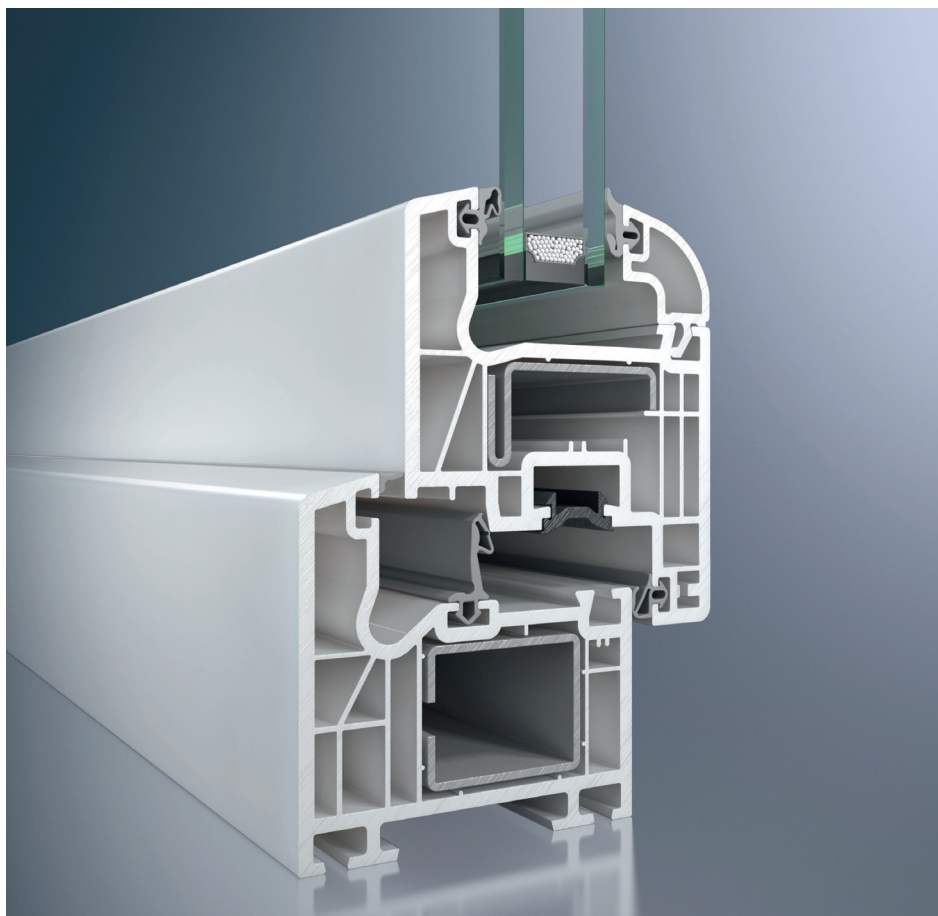

Corona CT 70 MD

Sistemi prozora i vrata koji ispunjavaju visoke zahteve

Tehničke prednosti

- mala vidna širina od 120 mm kod standardne kombinacije profila
- moderni srebrno-sivi dihtunzi kod belih profila, a crni dihtunzi kod obojenih profila
- kvalitetan materijal za dihtunge sa specijalnom tehnikom njihove izrade
- u zavisnosti od kombinacije profila i zastakljenja, mogu se postići U_w vrednosti od 1,3 W/(m²K) sa standardnim zastakljivanjem $U_g = 1,1$ W/(m²K)
- najbolje vrednosti kada je u pitanju zaštita od olujnih kiša i vazдушna propustljivost:
 - zaštita od olujne kiše prema DIN EN 12208 klasa 9A (600 Pa)
 - vazдушna propustljivost prema DIN EN 12207 klasa 4
- zavisno od izbora profila i zastakljenja moguće je postići zvučnu izolaciju i do SSK 5 ($R_w = 45-49$ dB prema VDI 2719)

Zelena tehnologija za plavu planetu
Čista energija dobijena iz sunca

Green Technology for the Blue Planet
Clean Energy from Solar and Windows

SCHÜCO
ALUKÖNIGSTAHL

PVC Sistem Corona CT 70 MD koncipiran je kao 5-komorni profil sa dve ravni krilnog dihtunga. Ovaj sistem odlikuje izvanredna toplotna izolacija uz istovremeno malu vidnu širinu u tri jedinstvene konture krila.

Veliki spektar boja firme Schüco za sve glavne i sporedne profile, pruža vam mogućnosti da vašem objektu date pravi akcenat pomoću boja.

Corona CT 70 MD Rondo

Zaobljena "softline" linija Rondo-prozorskog krila optički smanjuje vidnu širinu konture profila i doprinosi vizuelnoj prepoznatljivosti prozora.

Corona CT 70 MD Classic

Classic geometrija krila ispunjava svojim jasnim, klasičnim linijama zahteve moderne arhitekture.

Corona CT 70 MD Cava

Konkavna geometrija krila omogućava optičko odvajanje krila i okvira, što doprinosi utisku lake i atraktivne konstrukcije.