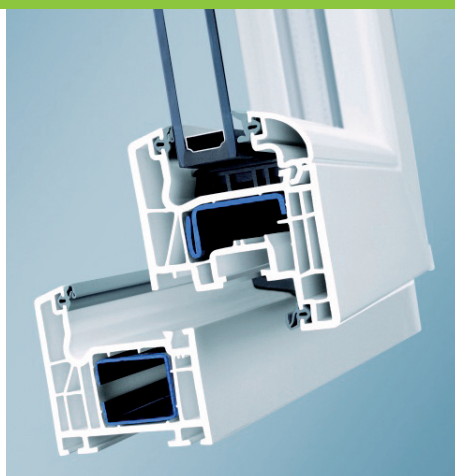

Corona CT 70

Sistemi prozora i vrata koji ispunjavaju visoke zahteve

Tehničke prednosti

- mala vidna širina od 120 mm kod standardne kombinacije profila
- moderni srebrno-sivi dihtunzi kod belih profila, a crni dihtunzi kod obojenih profila
- termo otporan materijal EPDM dihtunga kao jedinstven na tržištu
- u zavisnosti od kombinacije profila i zastakljenja, mogu se postići U_w vrednosti od 1,3 W/(m²K) sa standardnim zastakljenjem $U_g = 1,1$ W/(m²K)
- najbolje vrednosti kada je u pitanju zaštita od olujnih kiša i vazдушna propustljivost:
 - vodonepropusnost prema DIN EN 12208 klasa 9A (600 Pa)
 - vazдушna propustljivost prema DIN EN 12207 klasa 4
- zavisno od izbora profila i zastakljenja

SCHÜCO
ALUKÖNIGSTAHL

PVC Sistem Corona CT 70 koncipiran je kao 5-komorni profil sa dve EPDM zaptivke. Ovaj sistem odlikuje izvanredna toplotna izolacija uz istovremeno malu vidnu širinu u tri, optički različite, konture krila.

Veliki spektar boja firme Schüco za sve glavne i sporedne profile, pruža vam mogućnosti da vašem objektu date pravi akcenat pomoću boja

Corona CT 70 Rondo

Zaobljena "softline" linija Rondo - prozorskog krila optički smanjuje vidnu širinu konture profila i doprinosi vizuelnoj prepoznatljivosti prozora.

Corona CT 70 Classic

Classic geometrija krila ispunjava svojim jasnim, klasičnim linijama zahteve moderne arhitekture.

Corona CT 70 Cava

Konkavna geometrija krila omogućava optičko odvajanje krila i okvira, što doprinosi utisku lake i atraktivne konstrukcije.