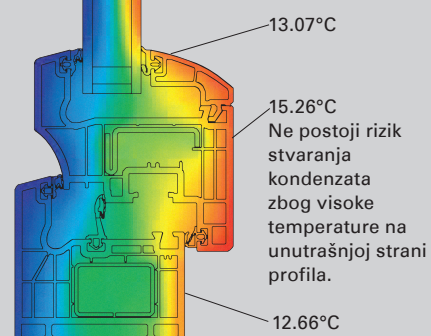

Corona CT 70

Sistemi prozora i vrata koji ispunjavaju visoke zahteve

Tehničke prednosti

- mala vidna širina od 120 mm kod standardne kombinacije profila
- moderni srebrno-sivi dihtunzi kod belih profila, a crni dihtunzi kod obojenih profila
- termo otporan materijal EPDM dihtunga kao jedinstven na tržištu
- u zavisnosti od kombinacije profila i zastakljenja, mogu se postići U_w vrednosti od 1,3 W/(m²K) sa standardnim zastakljenjem $U_g = 1,1$ W/(m²K)
- najbolje vrednosti kada je u pitanju zaštita od olujnih kiša i vazдушna propustljivost:
 - vodonepropusnost prema DIN EN 12208 klasa 9A (600 Pa)
 - vazдушna propustljivost prema DIN EN 12207 klasa 4
- zavisno od izbora profila i zastakljenja

temp. vazduha spolja -10°C

temp. vazduha unutra 20°C

Corona CT 70 AS Cava linija izoterme

Zelena tehnologija za plavu planetu
Čista energija dobijena iz sunca

Green Technology for the Blue Planet
Clean Energy from Solar and Windows

SCHÜCO
ALUKÖNIGSTAHL

PVC Sistem Corona CT 70 koncipiran je kao 5-komorni profil sa dve EPDM zaptivke. Ovaj sistem odlikuje izvanredna toplotna izolacija uz istovremeno malu vidnu širinu u tri, optički različite, konture krila.