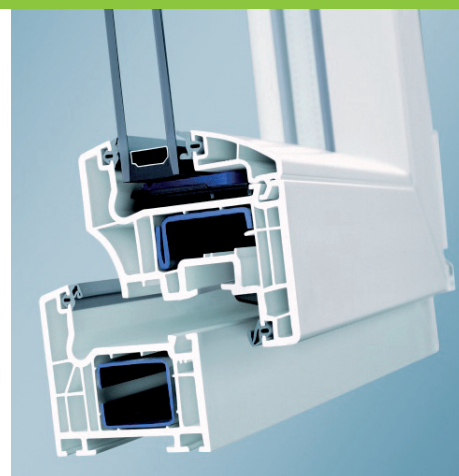

SCHÜCO
ALUKÖNIGSTAHL

PVC Sistem Corona CT 70 koncipiran je kao 5-komorni profil sa dve EPDM zaptivke. Ovaj sistem odlikuje izvanredna toplotna izolacija uz istovremeno malu vidnu širinu u tri, optički različite, konture krila.

Veliki spektar boja firme Schüco za sve glavne i sporedne profile, pruža vam mogućnosti da vašem objektu date pravi akcenat pomoću boja

Corona CT 70 Rondo

Zaobljena "softline" linija Rondo - prozorskog krila optički smanjuje vidnu širinu konture profila i doprinosi vizuelnoj prepoznatljivosti prozora.

Corona CT 70 Classic

Classic geometrija krila ispunjava svojim jasnim, klasičnim linijama zahteve moderne arhitekture.

Corona CT 70 Cava

Konkavna geometrija krila omogućava optičko odvajanje krila i okvira, što doprinosi utisku lake i atraktivne konstrukcije.