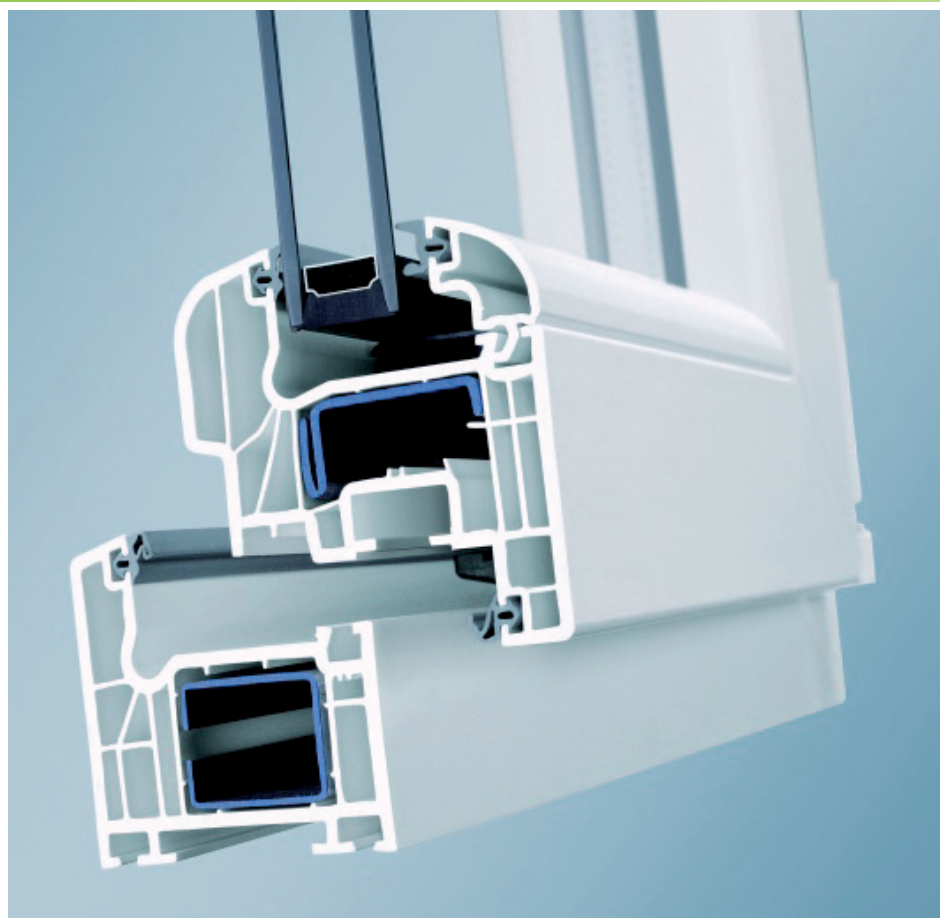

Corona CT 70

Sistemi prozora i vrata koji ispunjavaju visoke zahteve

Tehničke prednosti

- mala vidna širina od 120 mm kod standardne kombinacije profila
- moderni srebrno-sivi dihtunzi kod belih profila, a crni dihtunzi kod obojenih profila
- termo otporan materijal EPDM dihtunga kao jedinstven na tržištu
- u zavisnosti od kombinacije profila i zastakljenja, mogu se postići U_w vrednosti od 1,3 W/(m²K) sa standardnim zastakljenjem $U_g = 1,1$ W/(m²K)
- najbolje vrednosti kada je u pitanju zaštita od olujnih kiša i vazдушna propustljivost:
 - vodonepropusnost prema DIN EN 12208 klasa 9A (600 Pa)
 - vazдушna propustljivost prema DIN EN 12207 klasa 4
- zavisno od izbora profila i zastakljenja

SCHÜCO
ALUKÖNIGSTAHL

PVC Sistem Corona CT 70 koncipiran je kao 5-komorni profil sa dve EPDM zaptivke. Ovaj sistem odlikuje izvanredna toplotna izolacija uz istovremeno malu vidnu širinu u tri, optički različite, konture krila.

Veliki spektar boja firme Schüco za sve glavne i sporedne profile, pruža vam mogućnosti da vašem objektu date pravi akcenat pomoću boja

Corona CT 70 Rondo

Zaobljena "softline" linija Rondo - prozorskog krila optički smanjuje vidnu širinu konture profila i doprinosi vizuelnoj prepoznatljivosti prozora.

Corona CT 70 Classic

Classic geometrija krila ispunjava svojim jasnim, klasičnim linijama zahteve moderne arhitekture.

Corona CT 70 Cava

Konkavna geometrija krila omogućava optičko odvajanje krila i okvira, što doprinosi utisku lake i atraktivne konstrukcije.