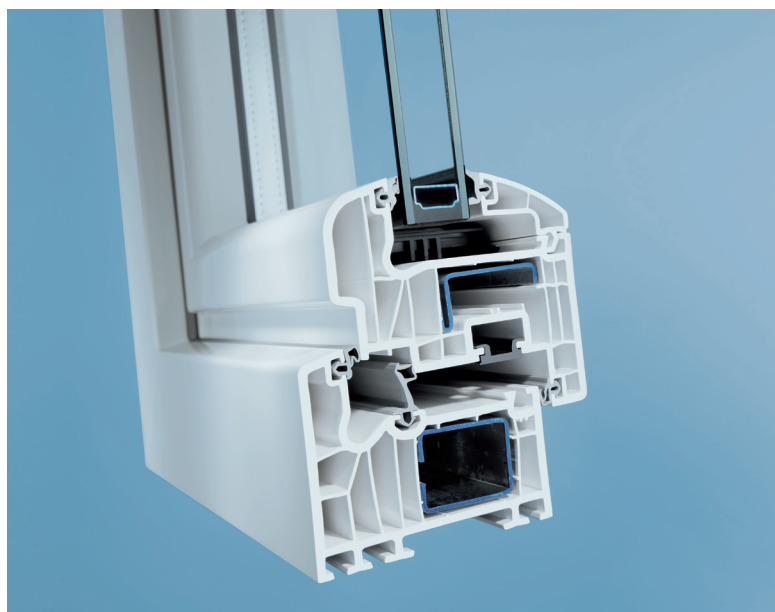

Corona SI 82

Prozorski sistem za niskoenergetsku gradnju