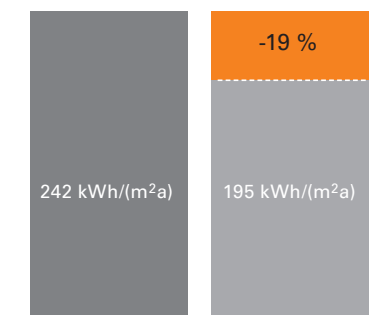

■ **Potrošnja energije sa starim prozorima**
Primer: $U_w = 2,8 \text{ W/(m}^2\text{K)}$

■ **Potrošnja energije sa Thermo 6**
Primer: $U_w = 1,1 \text{ W/(m}^2\text{K)}$

Za porodičnu kuću površine 180m², godina gradnje 1980, to predstavlja godišnju uštedu lož ulja od 660 l, tj. 1050 m² CO₂.

* U_w prema DIN 10077, prvi deo