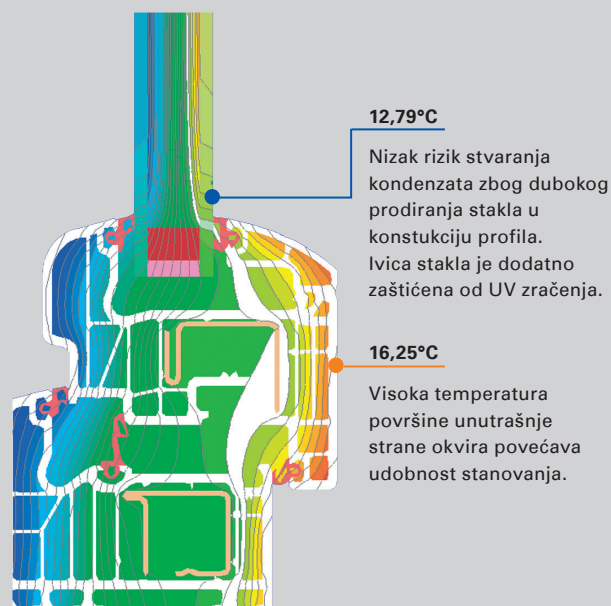

Moderan i atraktivan dizajn

- male vidljive širine, polukružna optika krila
- siva zaptivka kod belih profila
- raznovrsnost boja
- jednostavan ili sakriven odvod u okviru, zavisno o gradnji, mogućnost verzija na više nivoa
- opsežan pribor za svaku gradnju

*Kod upotrebe odgovarajućeg zastakljenja

spoljašnja temperatura
-10°C

unutrašnja temperatura
20°C