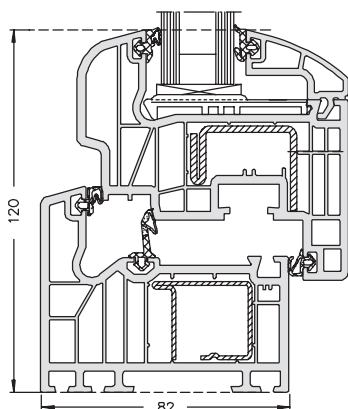

Presek profila Corona SI 82