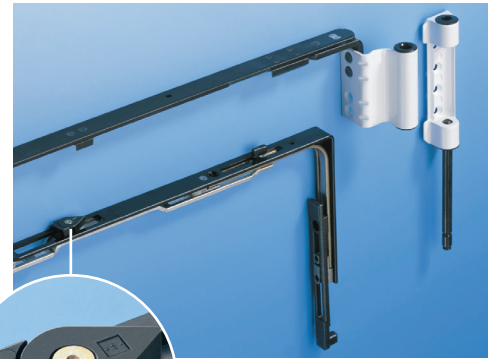

Ručica:

Univerzalna ručica (levo): izgled plemenitog čelika; višestрана upotreba. Dizajn-ručice (desno): harmonično zaobljen dizajn; izgled plemenitog čelika.

Mehanizam za kvaku:

Odgovara i modelima sa 3 rupe, koji se mogu naći u prodaji. Sa i bez blokade ručice kada je otvoren prozor.

Graničnik za zabavljanje u nagibnom položaju/ Uložak za zabavljanje:

Jednostavna i brza montaža. Sigurnosni zatvarači od kaljenog čelika ispunjavaju najviše sigurnosne standarde.

Makaze-dizajn:
Ispunjavaju visoke zahteve

Ugaoni prenosnik makaza:
Sa progresivnim
podešavanjem sile
privlačenja za najbolji
komfor rukovanja.
Uređaj za blokadu
ručice je integrisan.

Makaze-Standard:
Povoljna varijanta za objekte

Klizna letva:
kompletno prekriva žljeb
okova i na taj način štiti od
prljavštine.
Korišćenjem klizne letve sa
"Coil"-a maksimalno se
smanjuje otpad. Jednostavno
se postavlja, što omogućava
brzu i laku montažu.
U crnoj i srebrnoj boji.

Ugaoni ležaj-dizajn (levo)
Za visoka očekivanja
Ugaoni ležaj-standard (desno)
Povoljna varijanta za objekte.
Obe varijante se mogu
horizontalno i vertikalno
podešavati

Srednje zabravljivanje:
Jednostavno za montiranje,
sa sigurnim prihvatom u
žljebu okova. Bezstepeno
podešavanje sile privlačenja.