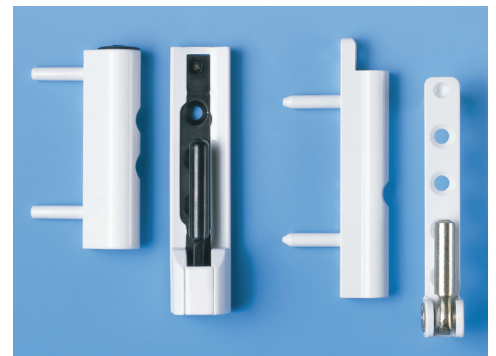

Ručica:

Univerzalna ručica (levo): izgled plemenitog čelika; višestрана upotreba. Dizajn-ručice (desno): harmonično zaobljen dizajn; izgled plemenitog čelika.

Mehanizam za kvaku:

Odgovara i modelima sa 3 rupe, koji se mogu naći u prodaji. Sa i bez blokade ručice kada je otvoren prozor.

Graničnik za zabavljanje u nagibnom položaju/ Uložak za zabavljanje:

Jednostavna i brza montaža. Sigurnosni zatvarači od kaljenog čelika ispunjavaju najviše sigurnosne standarde.

Makaze-dizajn:
Ispunjavaju visoke zahteve

Ugaoni prenosnik makaza:
Sa progresivnim
podešavanjem sile
privlačenja za najbolji
komfor rukovanja.
Uređaj za blokadu
ručice je integrisan.

Makaze-Standard:
Povoljna varijanta za objekte

Klizna letva:
kompletno prekriva žljeb
okova i na taj način štiti od
prljavštine.
Korišćenjem klizne letve sa
"Coil"-a maksimalno se
smanjuje otpad. Jednostavno
se postavlja, što omogućava
brzu i laku montažu.
U crnoj i srebrnoj boji.

Ugaoni ležaj-dizajn (levo)
Za visoka očekivanja
Ugaoni ležaj-standard (desno)
Povoljna varijanta za objekte.
Obe varijante se mogu
horizontalno i vertikalno
podešavati

Srednje zabravljivanje:
Jednostavno za montiranje,
sa sigurnim prihvatom u
žljebu okova. Bezstepeno
podešavanje sile privlačenja.