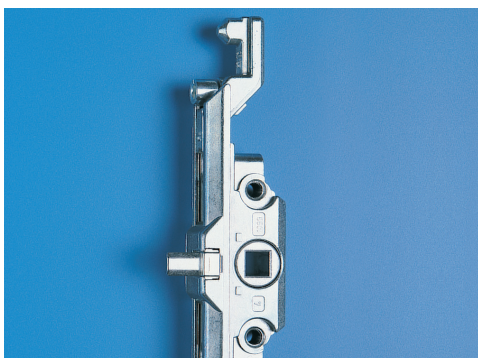

Ugaoni prenosnik:

Velika osnovna sigurnost koju omogućava zabavljanje u obliku pečurke sa integrisanim zabavljanjem u nagibnom položaju. Koristi se kod svih klasa sigurnosti do WK2.

Zaštitni klips:

Zaustavlja prodor prljavštine i daje optimalan dizajn. Isporuka moguća i sa ličnim logotipom.

Ručica:

Univerzalna ručica (levo): izgled plemenitog čelika; višestрана upotreba. Dizajn-ručice (desno): harmonično zaobljen dizajn; izgled plemenitog čelika.

Mehanizam za kvaku:

Odgovara i modelima sa 3 rupe, koji se mogu naći u prodaji. Sa i bez blokade ručice kada je otvoren prozor.

Graničnik za zabavljanje u nagibnom položaju/ Uložak za zabavljanje:

Jednostavna i brza montaža. Sigurnosni zatvarači od kaljenog čelika ispunjavaju najviše sigurnosne standarde.

Makaze-dizajn:
Ispunjavaju visoke zahteve

Ugaoni prenosnik makaza:
Sa progresivnim
podešavanjem sile
privlačenja za najbolji
komfor rukovanja.
Uređaj za blokadu
ručice je integrisan.

Makaze-Standard:
Povoljna varijanta za objekte

Klizna letva:
kompletno prekriva žljeb
okova i na taj način štiti od
prljavštine.
Korišćenjem klizne letve sa
"Coil"-a maksimalno se
smanjuje otpad. Jednostavno
se postavlja, što omogućava
brzu i laku montažu.
U crnoj i srebrnoj boji.