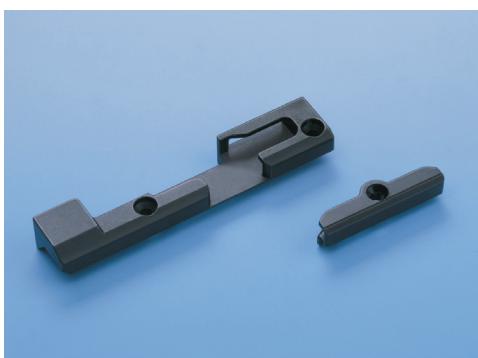

Ugaoni prenosnik:

Velika osnovna sigurnost koju omogućava zabavljanje u obliku pečurke sa integrisanim zabavljanjem u nagibnom položaju. Koristi se kod svih klasa sigurnosti do WK2.

Zaštitni klips:

Zaustavlja prodor prljavštine i daje optimalan dizajn. Isporuka moguća i sa ličnim logotipom.

Ručica:

Univerzalna ručica (levo): izgled plemenitog čelika; višestрана upotreba. Dizajn-ručice (desno): harmonično zaobljen dizajn; izgled plemenitog čelika.

Mehanizam za kvaku:

Odgovara i modelima sa 3 rupe, koji se mogu naći u prodaji. Sa i bez blokade ručice kada je otvoren prozor.

Graničnik za zabavljanje u nagibnom položaju/ Uložak za zabavljanje:

Jednostavna i brza montaža. Sigurnosni zatvarači od kaljenog čelika ispunjavaju najviše sigurnosne standarde.

Makaze-dizajn:
Ispunjavaju visoke zahteve

Ugaoni prenosnik makaza:
Sa progresivnim
podešavanjem sile
privlačenja za najbolji
komfor rukovanja.
Uređaj za blokadu
ručice je integrisan.

Makaze-Standard:
Povoljna varijanta za objekte

Klizna letva:
kompletno prekriva žljeb
okova i na taj način štiti od
prljavštine.
Korišćenjem klizne letve sa
"Coil"-a maksimalno se
smanjuje otpad. Jednostavno
se postavlja, što omogućava
brzu i laku montažu.
U crnoj i srebrnoj boji.